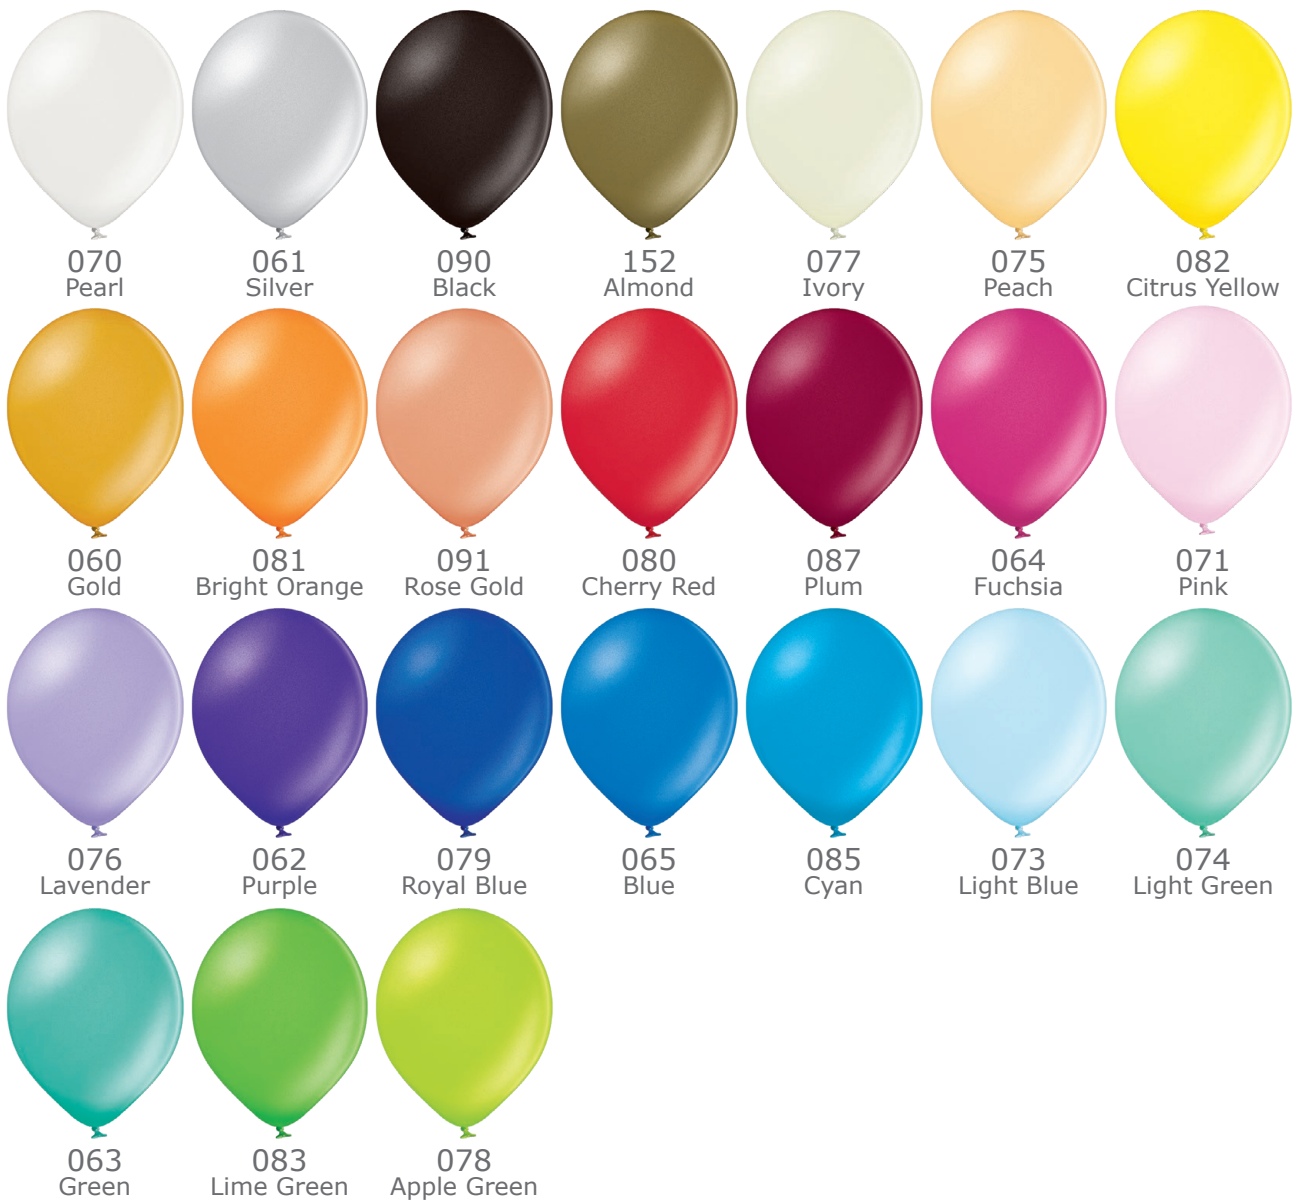

450  
Lemon

006  
Yellow

117  
Bright Yellow

015  
Ocher

007  
Orange

453  
Peach Cream

455  
Coral

101  
Red

105  
Night Blue

022  
Royal Blue

017  
Cornflower Blue

012  
Mid Blue

445  
Cyan

003  
Sky Blue

449  
Ice Blue

452  
Kiwi Cream

446  
Light Green

005  
Forest Green

013  
Turquoise

011  
Leaf Green

135  
Bright Green

014  
Lime Green

008  
Apple Green

# SEASONAL COLOURS 2020