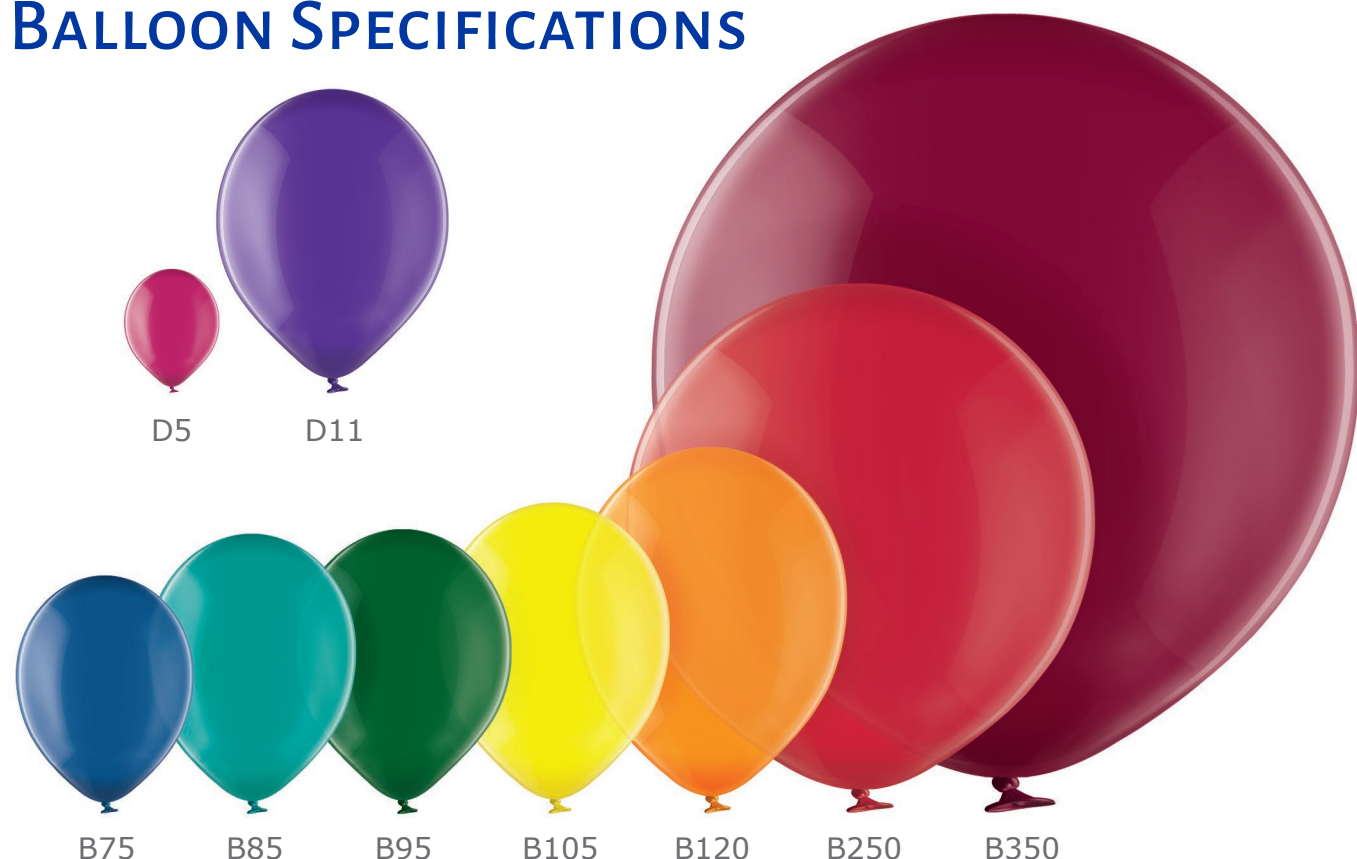

# METALLIC

# SEASONAL COLOURS 2020

## BALLOON SPECIFICATIONS

Balloon Size	Diameter Inch	Diameter Centimetre	Volume Litre	Weight Gram
D5	5"	12 cm	1 L	1 g
D11	12"	30 cm	14 L	3,7 g
B75	9"	23 cm	7 L	2 g
B85	10,5"	27 cm	10 L	2,7 g
B95	11"	28 cm	12 L	3,2 g
B105	12"	30 cm	15 L	3,6 g
B120	14"	35 cm	24 L	5 g
B250	24"	60 cm	114 L	24 g
B350	36"	90 cm	380 L	45 g